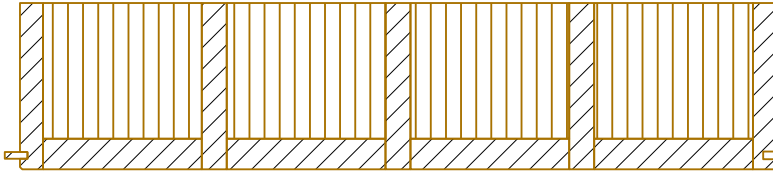

Dachelement ED 220/1000mm **REI30**

EGG HOLZ KÄLIN AG
Eggerstrasse 1
Tel. ++41 (0)55 418 90 82
Fax ++41 (0)55 418 90 84
CH-8847 Egg SZ
www.eggholz.ch