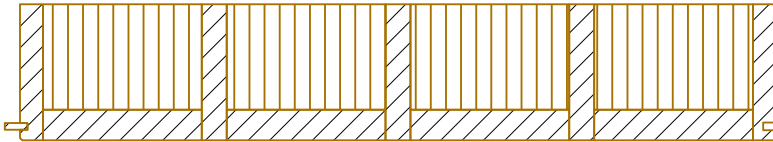

Dachelement ED 160/1000mm **REI30**

EGG HOLZ KÄLIN AG  
Eggerstrasse 1  
Tel. ++41 (0)55 418 90 82  
Fax ++41 (0)55 418 90 84  
CH-8847 Egg SZ  
[www.eggholz.ch](http://www.eggholz.ch)

Dachelement ED 180/1000mm **REI30**