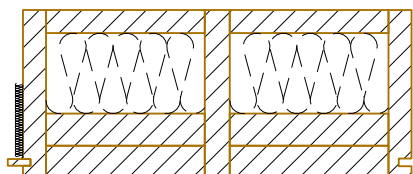

Bodenelement EB 220/514mm

REI90

EGG HOLZ KÄLIN AG
Eggerstrasse 1
Tel. ++41 (0)55 418 90 82
Fax ++41 (0)55 418 90 84
CH-8847 Egg SZ
www.eggholz.ch