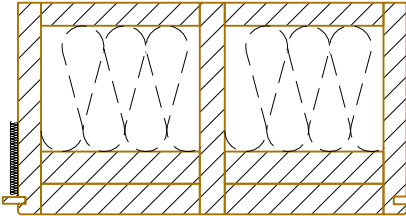

Bodenelement EB 280/514mm

REI90

EGG HOLZ KÄLIN AG
Eggerstrasse 1
Tel. ++41 (0)55 418 90 82
Fax ++41 (0)55 418 90 84
CH-8847 Egg SZ
www.eggholz.ch