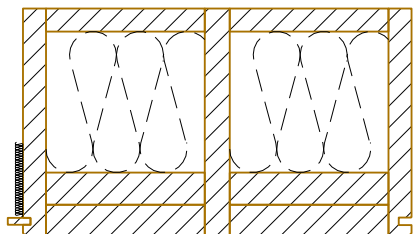

Bodenelement EB 300/514mm

REI90

EGG HOLZ KÄLIN AG
Eggerstrasse 1
Tel. ++41 (0)55 418 90 82
Fax ++41 (0)55 418 90 84
CH-8847 Egg SZ
www.eggholz.ch