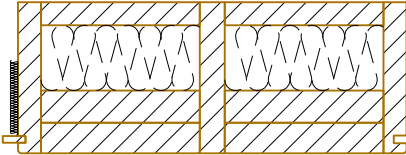

Bodenelement EB 200/514mm REI90

EGG HOLZ KÄLIN AG
Eggerstrasse 1
Tel. ++41 (0)55 418 90 82
Fax ++41 (0)55 418 90 84
CH-8847 Egg SZ
www.eggholz.ch