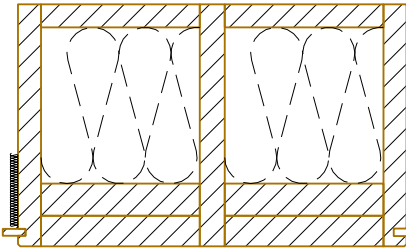

Bodenelement EB 300/514mm

REI90

EGG HOLZ KÄLIN AG
Eggerstrasse 1
Tel. ++41 (0)55 418 90 82
Fax ++41 (0)55 418 90 84
CH-8847 Egg SZ
www.eggholz.ch

Bodenelement EB 320/514mm

REI90

EGG HOLZ KÄLIN AG
Eggerstrasse 1
Tel. ++41 (0)55 418 90 82
Fax ++41 (0)55 418 90 84
CH-8847 Egg SZ
www.eggholz.ch