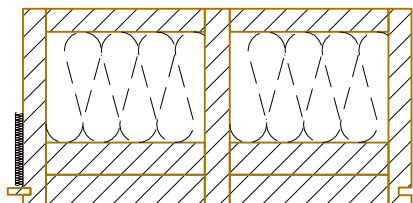

Bodenelement EB 260/514mm

REI90

EGG HOLZ KÄLIN AG
Eggerstrasse 1
Tel. ++41 (0)55 418 90 82
Fax ++41 (0)55 418 90 84
CH-8847 Egg SZ
www.eggholz.ch