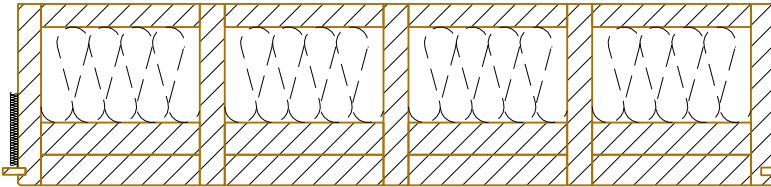

Bodenelement EB 240/1000mm REI90

EGG HOLZ KÄLIN AG
Eggerstrasse 1
Tel. ++41 (0)55 418 90 82
Fax ++41 (0)55 418 90 84
CH-8847 Egg SZ
www.eggholz.ch