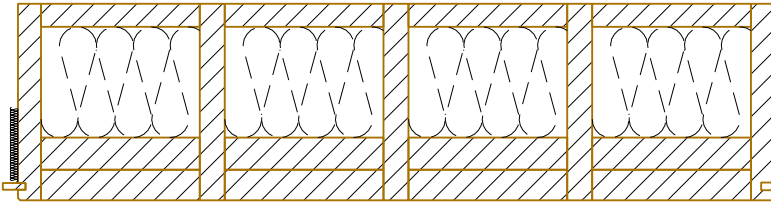

Bodenelement EB 260/1000mm REI90

EGG HOLZ KÄLIN AG
Eggerstrasse 1
Tel. ++41 (0)55 418 90 82
Fax ++41 (0)55 418 90 84
CH-8847 Egg SZ
www.eggholz.ch