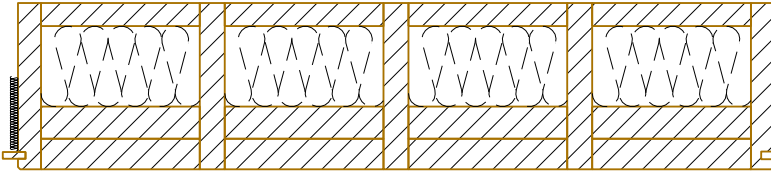

Bodenelement EB 220/1000mm REI90

EGG HOLZ KÄLIN AG
Eggerstrasse 1
Tel. ++41 (0)55 418 90 82
Fax ++41 (0)55 418 90 84
CH-8847 Egg SZ
www.eggholz.ch