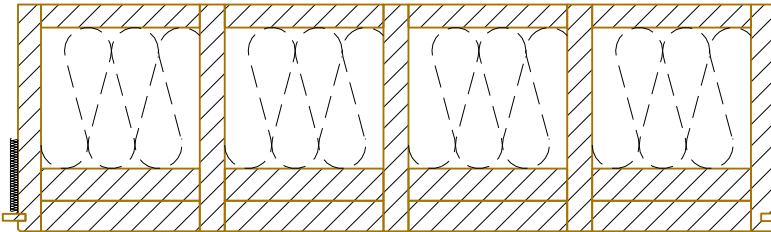

Bodenelement EB 300/1000mm REI90

EGG HOLZ KÄLIN AG
Eggerstrasse 1
Tel. ++41 (0)55 418 90 82
Fax ++41 (0)55 418 90 84
CH-8847 Egg SZ
www.eggholz.ch