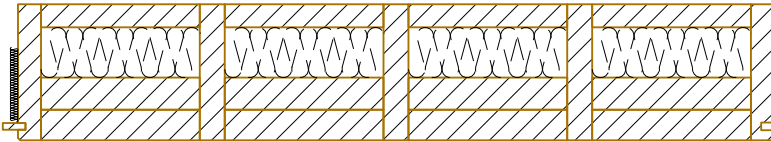

Bodenelement EB 180/1000mm REI90

EGG HOLZ KÄLIN AG
Eggerstrasse 1
Tel. ++41 (0)55 418 90 82
Fax ++41 (0)55 418 90 84
CH-8847 Egg SZ
www.eggholz.ch