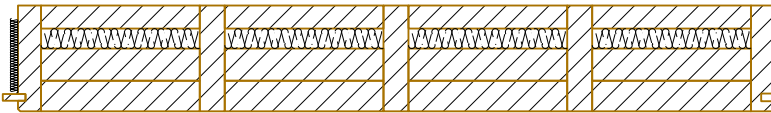

**Bodenelement EB 140/1000mm REI90**

EGG HOLZ KÄLIN AG  
Eggerstrasse 1  
Tel. ++41 (0)55 418 90 82  
Fax ++41 (0)55 418 90 84  
CH-8847 Egg SZ  
[www.eggholz.ch](http://www.eggholz.ch)

**Bodenelement EB 160/1000mm REI90**