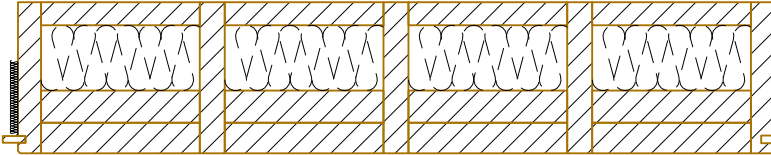

Bodenelement EB 200/1000mm REI90

EGG HOLZ KÄLIN AG
Eggerstrasse 1
Tel. ++41 (0)55 418 90 82
Fax ++41 (0)55 418 90 84
CH-8847 Egg SZ
www.eggholz.ch