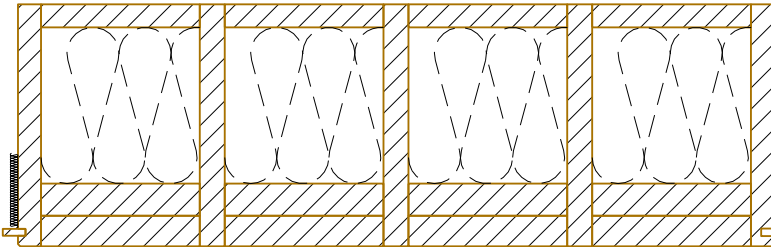

Bodenelement EB 320/1000mm REI90

EGG HOLZ KÄLIN AG
Eggerstrasse 1
Tel. ++41 (0)55 418 90 82
Fax ++41 (0)55 418 90 84
CH-8847 Egg SZ
www.eggholz.ch