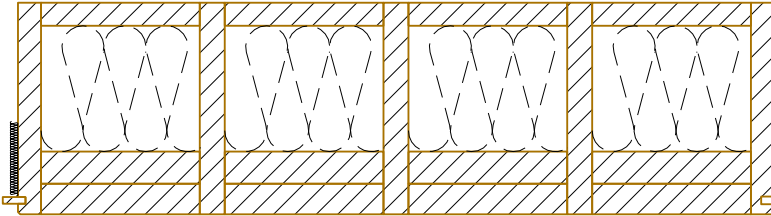

Bodenelement EB 280/1000mm REI90

EGG HOLZ KÄLIN AG
Eggerstrasse 1
Tel. ++41 (0)55 418 90 82
Fax ++41 (0)55 418 90 84
CH-8847 Egg SZ
www.eggholz.ch