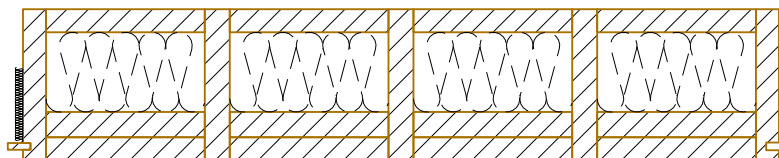

Bodenelement EB 200/1000mm REI60

EGG HOLZ KÄLIN AG
Eggerstrasse 1
Tel. ++41 (0)55 418 90 82
Fax ++41 (0)55 418 90 84
CH-8847 Egg SZ
www.eggholz.ch