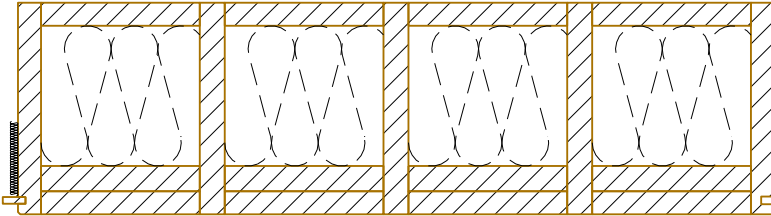

Bodenelement EB 280/1000mm REI60

EGG HOLZ KÄLIN AG
Eggerstrasse 1
Tel. ++41 (0)55 418 90 82
Fax ++41 (0)55 418 90 84
CH-8847 Egg SZ
www.eggholz.ch