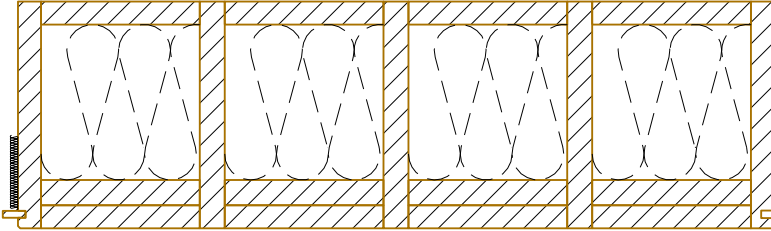

Bodenelement EB 300/1000mm REI60

EGG HOLZ KÄLIN AG
Eggerstrasse 1
Tel. ++41 (0)55 418 90 82
Fax ++41 (0)55 418 90 84
CH-8847 Egg SZ
www.eggholz.ch