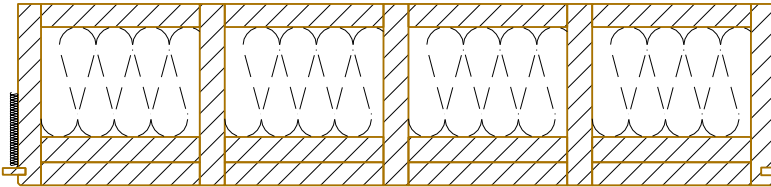

Bodenelement EB 240/1000mm REI60

EGG HOLZ KÄLIN AG
Eggerstrasse 1
Tel. ++41 (0)55 418 90 82
Fax ++41 (0)55 418 90 84
CH-8847 Egg SZ
www.eggholz.ch