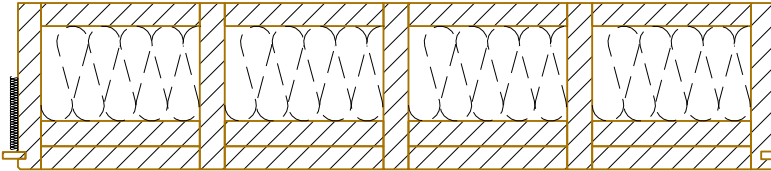

Bodenelement EB 220/1000mm REI60

EGG HOLZ KÄLIN AG
Eggerstrasse 1
Tel. ++41 (0)55 418 90 82
Fax ++41 (0)55 418 90 84
CH-8847 Egg SZ
www.eggholz.ch