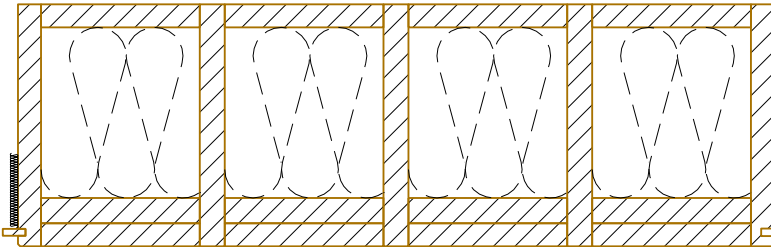

Bodenelement EB 320/1000mm REI60

EGG HOLZ KÄLIN AG
Eggerstrasse 1
Tel. ++41 (0)55 418 90 82
Fax ++41 (0)55 418 90 84
CH-8847 Egg SZ
www.eggholz.ch