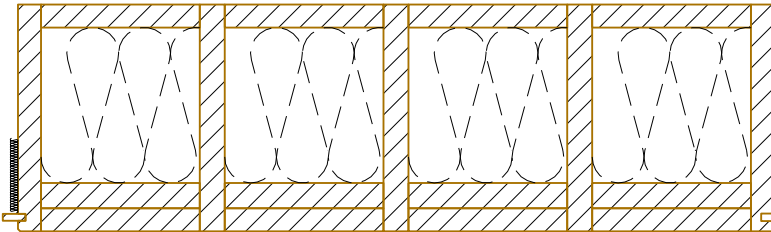

Bodenelement EB 300/1000mm REI60

EGG HOLZ KÄLIN AG
Eggerstrasse 1
Tel. ++41 (0)55 418 90 82
Fax ++41 (0)55 418 90 84
CH-8847 Egg SZ
www.eggholz.ch