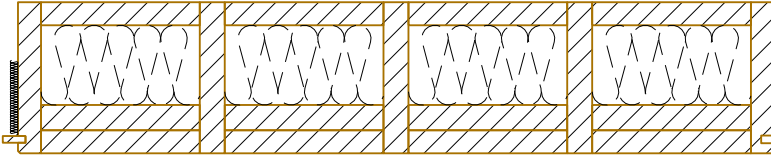

Bodenelement EB 200/1000mm REI60

EGG HOLZ KÄLIN AG
Eggerstrasse 1
Tel. ++41 (0)55 418 90 82
Fax ++41 (0)55 418 90 84
CH-8847 Egg SZ
www.eggholz.ch