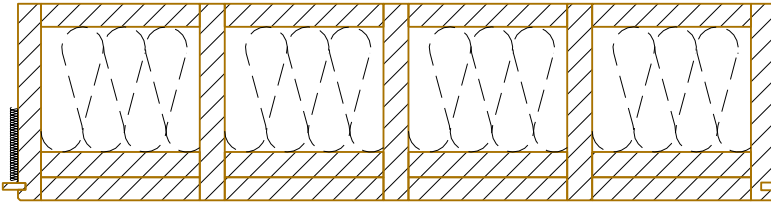

Bodenelement EB 260/1000mm REI60

EGG HOLZ KÄLIN AG
Eggerstrasse 1
Tel. ++41 (0)55 418 90 82
Fax ++41 (0)55 418 90 84
CH-8847 Egg SZ
www.eggholz.ch