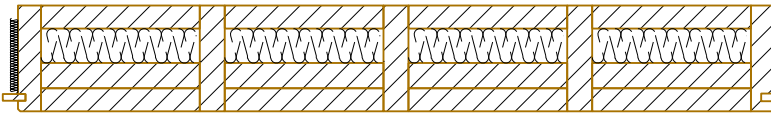

Bodenelement EB 120/1000mm REI60

EGG HOLZ KÄLIN AG
Eggerstrasse 1
Tel. ++41 (0)55 418 90 82
Fax ++41 (0)55 418 90 84
CH-8847 Egg SZ
www.eggholz.ch

Bodenelement EB 140/1000mm REI60

EGG HOLZ KÄLIN AG
Eggerstrasse 1
Tel. ++41 (0)55 418 90 82
Fax ++41 (0)55 418 90 84
CH-8847 Egg SZ
www.eggholz.ch