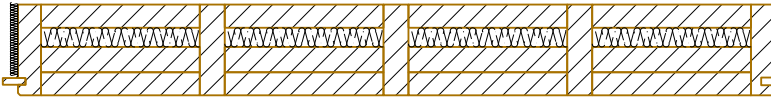

Bodenelement EB 120/1000mm REI60

EGG HOLZ KÄLIN AG
Eggerstrasse 1
Tel. ++41 (0)55 418 90 82
Fax ++41 (0)55 418 90 84
CH-8847 Egg SZ
www.eggholz.ch

Bodenelement EB 140/1000mm REI60

EGG HOLZ KÄLIN AG
Eggerstrasse 1
Tel. ++41 (0)55 418 90 82
Fax ++41 (0)55 418 90 84
CH-8847 Egg SZ
www.eggholz.ch