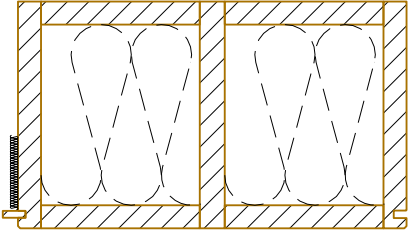

Bodenelement EB 300/514mm   **REI30**

EGG HOLZ KÄLIN AG
Eggerstrasse 1
Tel. ++41 (0)55 418 90 82
Fax ++41 (0)55 418 90 84
CH-8847 Egg SZ
www.eggholz.ch