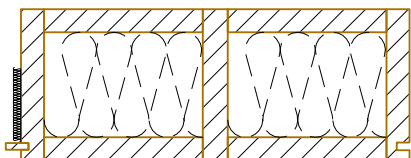

Bodenelement EB 200/514mm   **REI30**

EGG HOLZ KÄLIN AG
Eggerstrasse 1
Tel. ++41 (0)55 418 90 82
Fax ++41 (0)55 418 90 84
CH-8847 Egg SZ
www.eggholz.ch