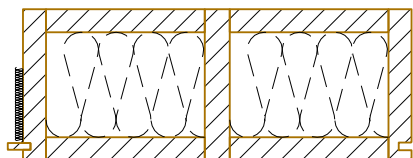

Bodenelement EB 200/514mm   **REI30**

EGG HOLZ KÄLIN AG
Eggerstrasse 1
Tel. ++41 (0)55 418 90 82
Fax ++41 (0)55 418 90 84
CH-8847 Egg SZ
www.eggholz.ch