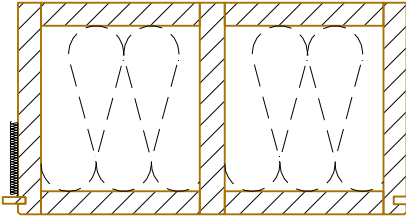

Bodenelement EB 260/514mm

REI30

EGG HOLZ KÄLIN AG
Eggerstrasse 1
Tel. ++41 (0)55 418 90 82
Fax ++41 (0)55 418 90 84
CH-8847 Egg SZ
www.eggholz.ch

Bodenelement EB 280/514mm

REI30

EGG HOLZ KÄLIN AG
Eggerstrasse 1
Tel. ++41 (0)55 418 90 82
Fax ++41 (0)55 418 90 84
CH-8847 Egg SZ
www.eggholz.ch