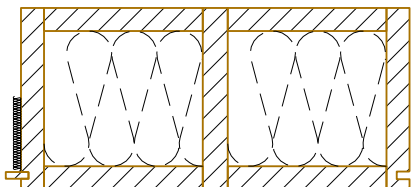

Bodenelement EB 240/514mm

REI30

EGG HOLZ KÄLIN AG
Eggerstrasse 1
Tel. ++41 (0)55 418 90 82
Fax ++41 (0)55 418 90 84
CH-8847 Egg SZ
www.eggholz.ch