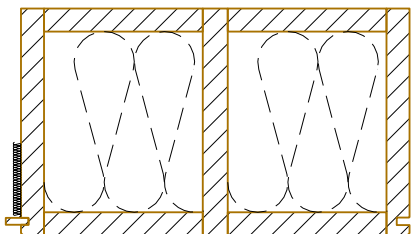

Bodenelement EB 300/514mm   **REI30**

EGG HOLZ KÄLIN AG
Eggerstrasse 1
Tel. ++41 (0)55 418 90 82
Fax ++41 (0)55 418 90 84
CH-8847 Egg SZ
www.eggholz.ch