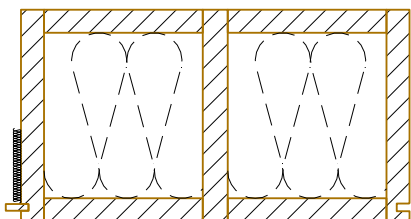

Bodenelement EB 260/514mm

REI30

EGG HOLZ KÄLIN AG
Eggerstrasse 1
Tel. ++41 (0)55 418 90 82
Fax ++41 (0)55 418 90 84
CH-8847 Egg SZ
www.eggholz.ch

Bodenelement EB 280/514mm

REI30

EGG HOLZ KÄLIN AG
Eggerstrasse 1
Tel. ++41 (0)55 418 90 82
Fax ++41 (0)55 418 90 84
CH-8847 Egg SZ
www.eggholz.ch