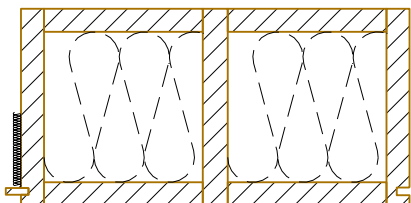

Bodenelement EB 260/514mm

REI30

EGG HOLZ KÄLIN AG
Eggerstrasse 1
Tel. ++41 (0)55 418 90 82
Fax ++41 (0)55 418 90 84
CH-8847 Egg SZ
www.eggholz.ch