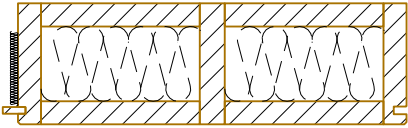

Bodenelement EB 140/514mm

REI30

EGG HOLZ KÄLIN AG
Eggerstrasse 1
Tel. ++41 (0)55 418 90 82
Fax ++41 (0)55 418 90 84
CH-8847 Egg SZ
www.eggholz.ch

Bodenelement EB 160/514mm

REI30

EGG HOLZ KÄLIN AG
Eggerstrasse 1
Tel. ++41 (0)55 418 90 82
Fax ++41 (0)55 418 90 84
CH-8847 Egg SZ
www.eggholz.ch