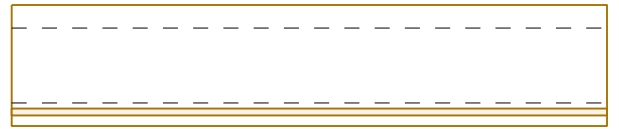

Bodenelement EB 140/514mm

REI30

EGG HOLZ KÄLIN AG
Eggerstrasse 1
Tel. ++41 (0)55 418 90 82
Fax ++41 (0)55 418 90 84
CH-8847 Egg SZ
www.eggholz.ch

Bodenelement EB 160/514mm

REI30

EGG HOLZ KÄLIN AG
Eggerstrasse 1
Tel. ++41 (0)55 418 90 82
Fax ++41 (0)55 418 90 84
CH-8847 Egg SZ
www.eggholz.ch