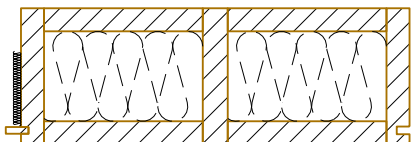

Bodenelement EB 180/514mm

REI30

EGG HOLZ KÄLIN AG
Eggerstrasse 1
Tel. ++41 (0)55 418 90 82
Fax ++41 (0)55 418 90 84
CH-8847 Egg SZ
www.eggholz.ch