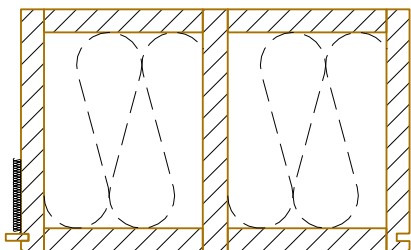

Bodenelement EB 320/514mm

REI30

EGG HOLZ KÄLIN AG
Eggerstrasse 1
Tel. ++41 (0)55 418 90 82
Fax ++41 (0)55 418 90 84
CH-8847 Egg SZ
www.eggholz.ch