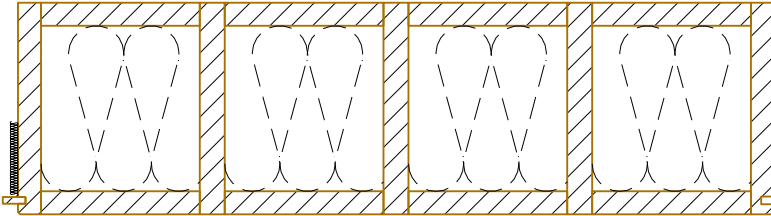

Bodenelement EB 280/1000mm REI30

EGG HOLZ KÄLIN AG
Eggerstrasse 1
Tel. ++41 (0)55 418 90 82
Fax ++41 (0)55 418 90 84
CH-8847 Egg SZ
www.eggholz.ch