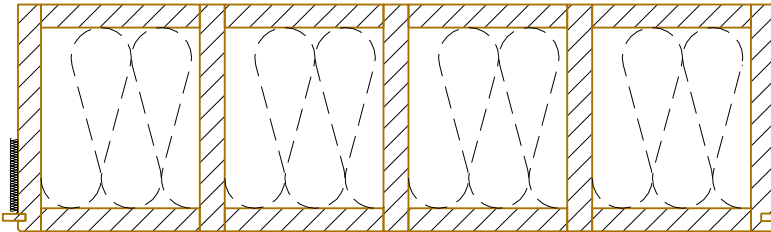

Bodenelement EB 300/1000mm REI30

EGG HOLZ KÄLIN AG
Eggerstrasse 1
Tel. ++41 (0)55 418 90 82
Fax ++41 (0)55 418 90 84
CH-8847 Egg SZ
www.eggholz.ch