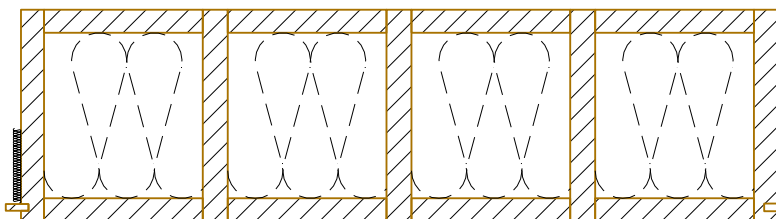

Bodenelement EB 280/1000mm REI30

EGG HOLZ KÄLIN AG
Eggerstrasse 1
Tel. ++41 (0)55 418 90 82
Fax ++41 (0)55 418 90 84
CH-8847 Egg SZ
www.eggholz.ch