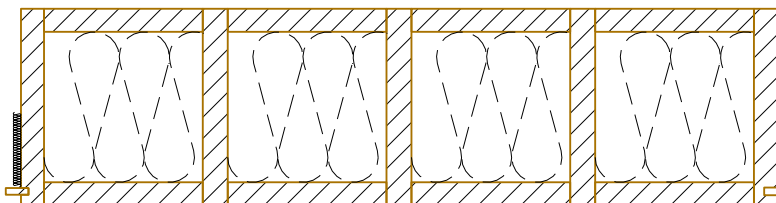

Bodenelement EB 260/1000mm REI30

EGG HOLZ KÄLIN AG
Eggerstrasse 1
Tel. ++41 (0)55 418 90 82
Fax ++41 (0)55 418 90 84
CH-8847 Egg SZ
www.eggholz.ch