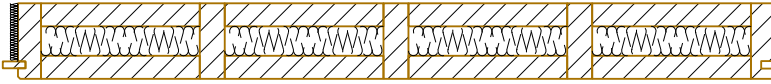

**Bodenelement EB 100/1000mm REI30**

EGG HOLZ KÄLIN AG  
Eggerstrasse 1  
Tel. ++41 (0)55 418 90 82  
Fax ++41 (0)55 418 90 84  
CH-8847 Egg SZ  
[www.eggholz.ch](http://www.eggholz.ch)

**Bodenelement EB 120/1000mm REI30**