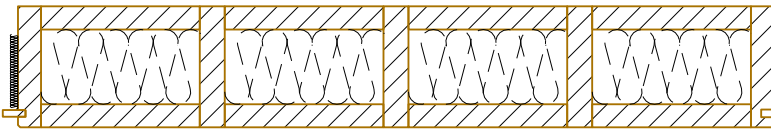

Bodenelement EB 160/1000mm REI30

EGG HOLZ KÄLIN AG
Eggerstrasse 1
Tel. ++41 (0)55 418 90 82
Fax ++41 (0)55 418 90 84
CH-8847 Egg SZ
www.eggholz.ch