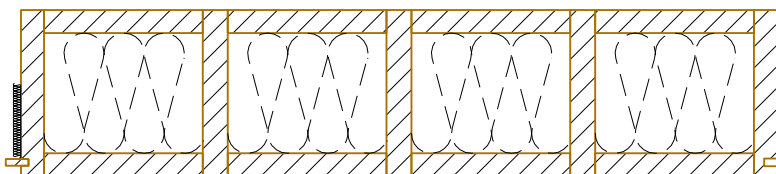

Bodenelement EB 220/1000mm REI30

EGG HOLZ KÄLIN AG
Eggerstrasse 1
Tel. ++41 (0)55 418 90 82
Fax ++41 (0)55 418 90 84
CH-8847 Egg SZ
www.eggholz.ch