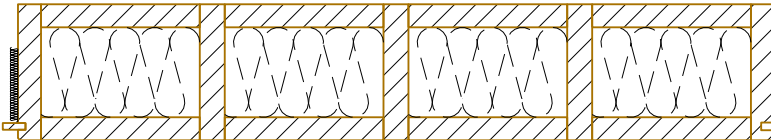

Bodenelement EB 180/1000mm REI30

EGG HOLZ KÄLIN AG
Eggerstrasse 1
Tel. ++41 (0)55 418 90 82
Fax ++41 (0)55 418 90 84
CH-8847 Egg SZ
www.eggholz.ch