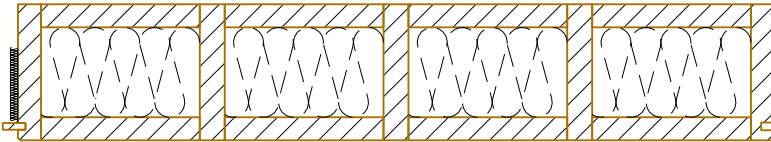

Bodenelement EB 180/1000mm REI30

EGG HOLZ KÄLIN AG
Eggerstrasse 1
Tel. ++41 (0)55 418 90 82
Fax ++41 (0)55 418 90 84
CH-8847 Egg SZ
www.eggholz.ch