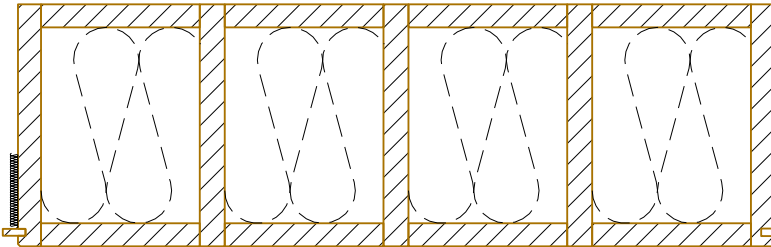

Bodenelement EB 320/1000mm REI30

EGG HOLZ KÄLIN AG
Eggerstrasse 1
Tel. ++41 (0)55 418 90 82
Fax ++41 (0)55 418 90 84
CH-8847 Egg SZ
www.eggholz.ch