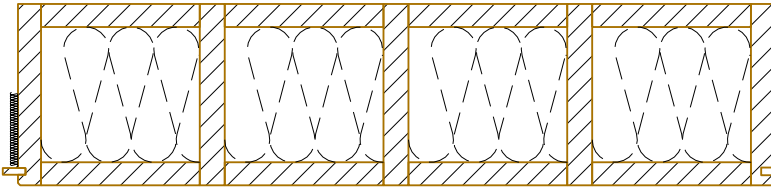

Bodenelement EB 240/1000mm REI30

EGG HOLZ KÄLIN AG
Eggerstrasse 1
Tel. ++41 (0)55 418 90 82
Fax ++41 (0)55 418 90 84
CH-8847 Egg SZ
www.eggholz.ch