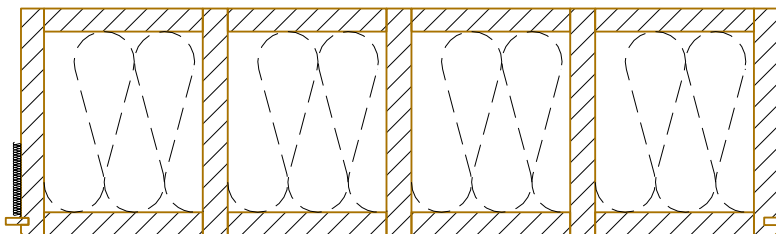

Bodenelement EB 300/1000mm REI30

EGG HOLZ KÄLIN AG
Eggerstrasse 1
Tel. ++41 (0)55 418 90 82
Fax ++41 (0)55 418 90 84
CH-8847 Egg SZ
www.eggholz.ch