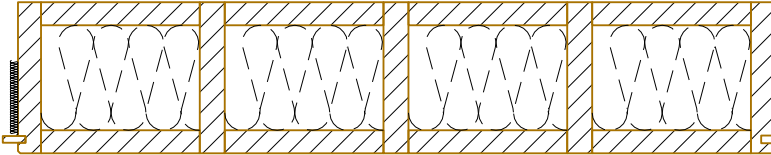

Bodenelement EB 200/1000mm REI30

EGG HOLZ KÄLIN AG
Eggerstrasse 1
Tel. ++41 (0)55 418 90 82
Fax ++41 (0)55 418 90 84
CH-8847 Egg SZ
www.eggholz.ch