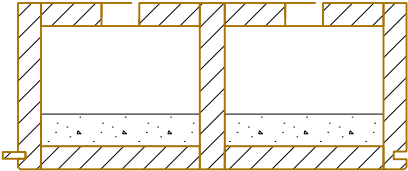

Bodenelement EB 220/514mm

Kalksplittschüttung 50 kg/m²

EGG HOLZ KÄLIN AG
Eggerstrasse 1
Tel. ++41 (0)55 418 90 82
Fax ++41 (0)55 418 90 84
CH-8847 Egg SZ
www.eggholz.ch