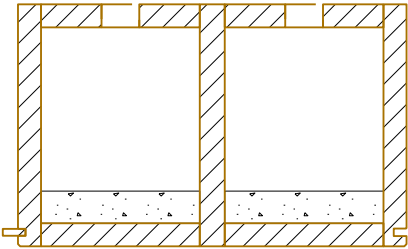

Bodenelement EB 320/514mm

Kalksplittschüttung 50 kg/m²

EGG HOLZ KÄLIN AG
Eggerstrasse 1
Tel. ++41 (0)55 418 90 82
Fax ++41 (0)55 418 90 84
CH-8847 Egg SZ
www.eggholz.ch