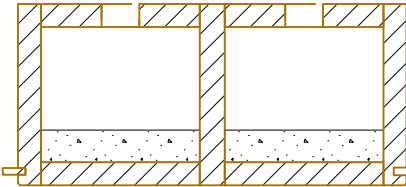

Bodenelement EB 240/514mm

Kalksplittschüttung 50 kg/m²

EGG HOLZ KÄLIN AG
Eggerstrasse 1
Tel. ++41 (0)55 418 90 82
Fax ++41 (0)55 418 90 84
CH-8847 Egg SZ
www.eggholz.ch