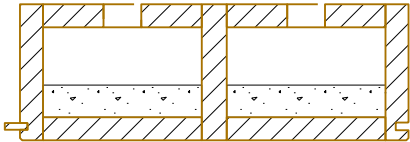

Bodenelement EB 180/514mm

Kalksplittschüttung 50 kg/m²

EGG HOLZ KÄLIN AG
Eggerstrasse 1
Tel. ++41 (0)55 418 90 82
Fax ++41 (0)55 418 90 84
CH-8847 Egg SZ
www.eggholz.ch