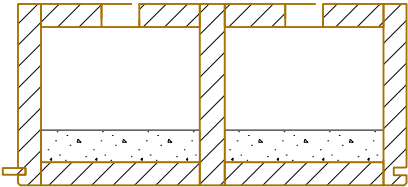

Bodenelement EB 240/514mm

Kalksplittschüttung 50 kg/m²

EGG HOLZ KÄLIN AG
Eggerstrasse 1
Tel. ++41 (0)55 418 90 82
Fax ++41 (0)55 418 90 84
CH-8847 Egg SZ
www.eggholz.ch