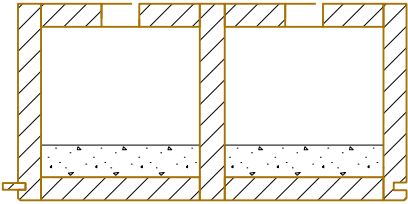

Bodenelement EB 260/514mm

Kalksplittschüttung 50 kg/m²

EGG HOLZ KÄLIN AG
Eggerstrasse 1
Tel. ++41 (0)55 418 90 82
Fax ++41 (0)55 418 90 84
CH-8847 Egg SZ
www.eggholz.ch