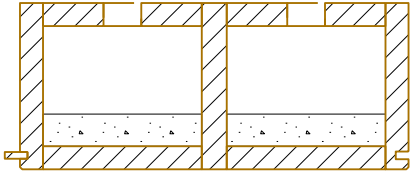

Bodenelement EB 200/514mm

Kalksplittschüttung 50 kg/m²

EGG HOLZ KÄLIN AG
Eggerstrasse 1
Tel. ++41 (0)55 418 90 82
Fax ++41 (0)55 418 90 84
CH-8847 Egg SZ
www.eggholz.ch

Bodenelement EB 220/514mm

Kalksplittschüttung 50 kg/m²