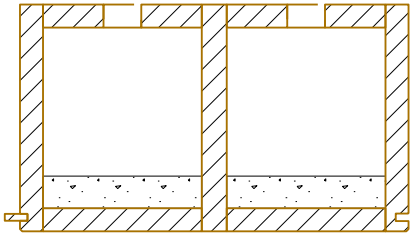

Bodenelement EB 300/514mm

Kalksplittschüttung 50 kg/m²

EGG HOLZ KÄLIN AG
Eggerstrasse 1
Tel. ++41 (0)55 418 90 82
Fax ++41 (0)55 418 90 84
CH-8847 Egg SZ
www.eggholz.ch