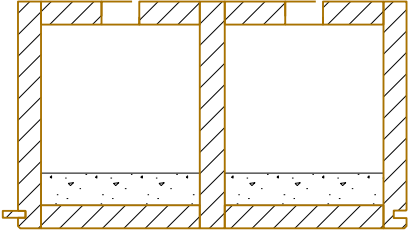

Bodenelement EB 300/514mm

Kalksplittschüttung 50 kg/m²

EGG HOLZ KÄLIN AG
Eggerstrasse 1
Tel. ++41 (0)55 418 90 82
Fax ++41 (0)55 418 90 84
CH-8847 Egg SZ
www.eggholz.ch