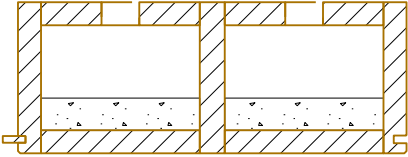

Bodenelement EB 200/514mm

Kalksplittschüttung 50 kg/m²

EGG HOLZ KÄLIN AG
Eggerstrasse 1
Tel. ++41 (0)55 418 90 82
Fax ++41 (0)55 418 90 84
CH-8847 Egg SZ
www.eggholz.ch