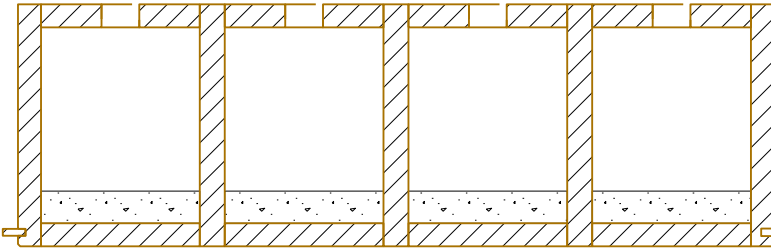

Bodenelement EB 320/1000mm   **Kalksplittschüttung 50 kg/m²**

EGG HOLZ KÄLIN AG
Eggerstrasse 1
Tel. ++41 (0)55 418 90 82
Fax ++41 (0)55 418 90 84
CH-8847 Egg SZ
www.eggholz.ch