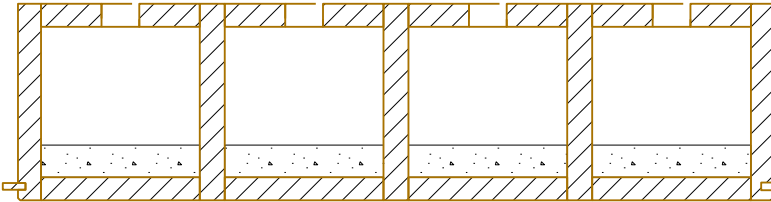

Bodenelement EB 260/1000mm   **Kalksplittschüttung 50 kg/m²**

EGG HOLZ KÄLIN AG
Eggerstrasse 1
Tel. ++41 (0)55 418 90 82
Fax ++41 (0)55 418 90 84
CH-8847 Egg SZ
www.eggholz.ch