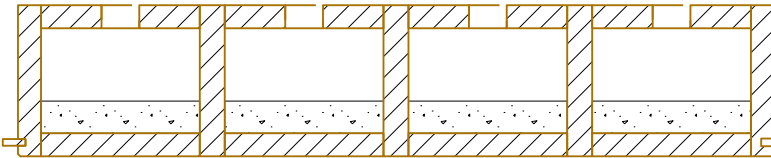

Bodenelement EB 200/1000mm Kalksplittschüttung 50 kg/m²

EGG HOLZ KÄLIN AG
Eggerstrasse 1
Tel. ++41 (0)55 418 90 82
Fax ++41 (0)55 418 90 84
CH-8847 Egg SZ
www.eggholz.ch