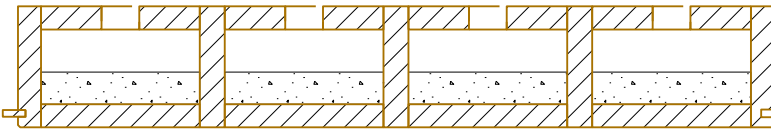

Bodenelement EB 140/1000mm **Kalksplittschüttung 50 kg/m²**

EGG HOLZ KÄLIN AG
Eggerstrasse 1
Tel. ++41 (0)55 418 90 82
Fax ++41 (0)55 418 90 84
CH-8847 Egg SZ
www.eggholz.ch

Bodenelement EB 160/1000mm **Kalksplittschüttung 50 kg/m²**