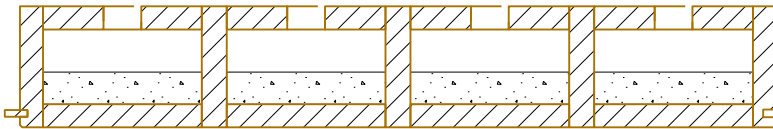

Bodenelement EB 140/1000mm **Kalksplittschüttung 50 kg/m²**

EGG HOLZ KÄLIN AG
Eggerstrasse 1
Tel. ++41 (0)55 418 90 82
Fax ++41 (0)55 418 90 84
CH-8847 Egg SZ
www.eggholz.ch

Bodenelement EB 160/1000mm **Kalksplittschüttung 50 kg/m²**