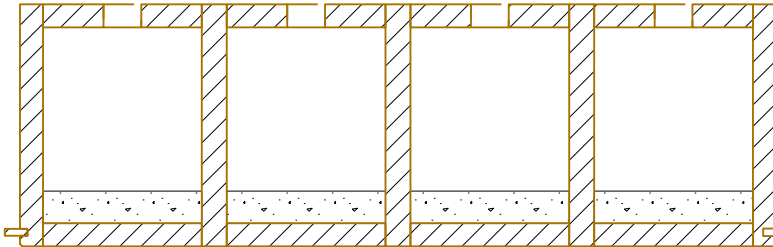

Bodenelement EB 320/1000mm   **Kalksplittschüttung 50 kg/m²**

EGG HOLZ KÄLIN AG
Eggerstrasse 1
Tel. ++41 (0)55 418 90 82
Fax ++41 (0)55 418 90 84
CH-8847 Egg SZ
www.eggholz.ch