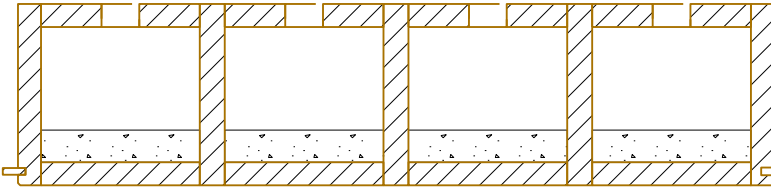

Bodenelement EB 240/1000mm Kalksplittschüttung 50 kg/m²

EGG HOLZ KÄLIN AG
Eggerstrasse 1
Tel. ++41 (0)55 418 90 82
Fax ++41 (0)55 418 90 84
CH-8847 Egg SZ
www.eggholz.ch