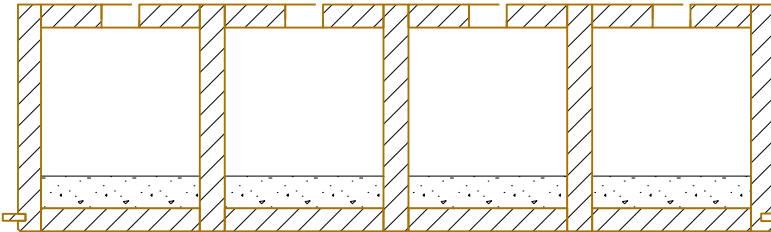

Bodenelement EB 300/1000mm Kalksplittschüttung 50 kg/m²

EGG HOLZ KÄLIN AG
Eggerstrasse 1
Tel. ++41 (0)55 418 90 82
Fax ++41 (0)55 418 90 84
CH-8847 Egg SZ
www.eggholz.ch