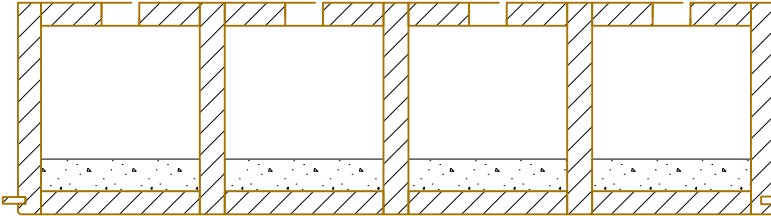

Bodenelement EB 280/1000mm   **Kalksplittschüttung 50 kg/m²**

EGG HOLZ KÄLIN AG
Eggerstrasse 1
Tel. ++41 (0)55 418 90 82
Fax ++41 (0)55 418 90 84
CH-8847 Egg SZ
www.eggholz.ch