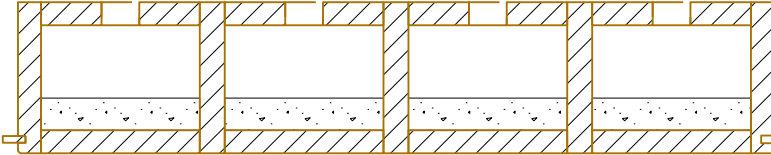

Bodenelement EB 200/1000mm Kalksplittschüttung 50 kg/m²

EGG HOLZ KÄLIN AG
Eggerstrasse 1
Tel. ++41 (0)55 418 90 82
Fax ++41 (0)55 418 90 84
CH-8847 Egg SZ
www.eggholz.ch