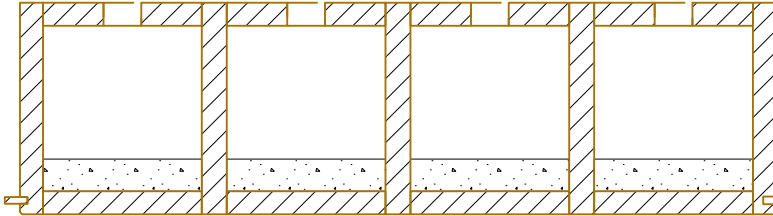

Bodenelement EB 280/1000mm   **Kalksplittschüttung 50 kg/m²**

EGG HOLZ KÄLIN AG
Eggerstrasse 1
Tel. ++41 (0)55 418 90 82
Fax ++41 (0)55 418 90 84
CH-8847 Egg SZ
www.eggholz.ch