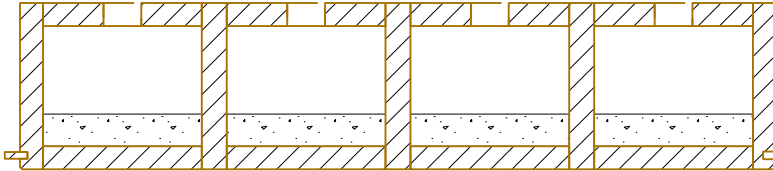

EGG HOLZ KÄLIN AG
Eggerstrasse 1
Tel. ++41 (0)55 418 90 82
Fax ++41 (0)55 418 90 84
CH-8847 Egg SZ
www.eggholz.ch

Bodenelement EB 180/1000mm **Kalksplittschüttung 50 kg/m²**

EGG HOLZ KÄLIN AG
Eggerstrasse 1
Tel. ++41 (0)55 418 90 82
Fax ++41 (0)55 418 90 84
CH-8847 Egg SZ
www.eggholz.ch

Bodenelement EB 200/1000mm Kalksplittschüttung 50 kg/m²

EGG HOLZ KÄLIN AG
Eggerstrasse 1
Tel. ++41 (0)55 418 90 82
Fax ++41 (0)55 418 90 84
CH-8847 Egg SZ
www.eggholz.ch

Bodenelement EB 220/1000mm **Kalksplittschüttung 50 kg/m²**