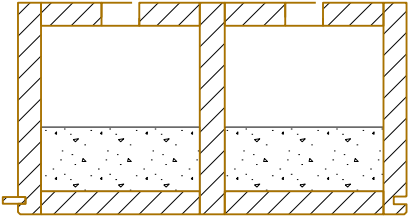

EGG HOLZ KÄLIN AG
Eggerstrasse 1
Tel. ++41 (0)55 418 90 82
Fax ++41 (0)55 418 90 84
CH-8847 Egg SZ
www.eggholz.ch

Bodenelement EB 260/514mm

Kalksplittschüttung 100 kg/m²

EGG HOLZ KÄLIN AG
Eggerstrasse 1
Tel. ++41 (0)55 418 90 82
Fax ++41 (0)55 418 90 84
CH-8847 Egg SZ
www.eggholz.ch

Bodenelement EB 280/514mm

Kalksplittschüttung 100 kg/m²

EGG HOLZ KÄLIN AG
Eggerstrasse 1
Tel. ++41 (0)55 418 90 82
Fax ++41 (0)55 418 90 84
CH-8847 Egg SZ
www.eggholz.ch

Bodenelement EB 300/514mm

Kalksplittschüttung 100 kg/m²