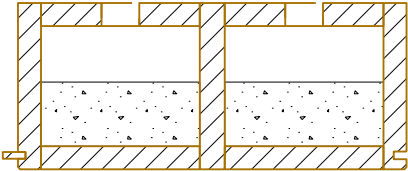

EGG HOLZ KÄLIN AG
Eggerstrasse 1
Tel. ++41 (0)55 418 90 82
Fax ++41 (0)55 418 90 84
CH-8847 Egg SZ
www.eggholz.ch

Bodenelement EB 200/514mm

Kalksplittschüttung 100 kg/m²

EGG HOLZ KÄLIN AG
Eggerstrasse 1
Tel. ++41 (0)55 418 90 82
Fax ++41 (0)55 418 90 84
CH-8847 Egg SZ
www.eggholz.ch

Bodenelement EB 220/514mm

Kalksplittschüttung 100 kg/m²

EGG HOLZ KÄLIN AG
Eggerstrasse 1
Tel. ++41 (0)55 418 90 82
Fax ++41 (0)55 418 90 84
CH-8847 Egg SZ
www.eggholz.ch

Bodenelement EB 240/514mm

Kalksplittschüttung 100 kg/m²