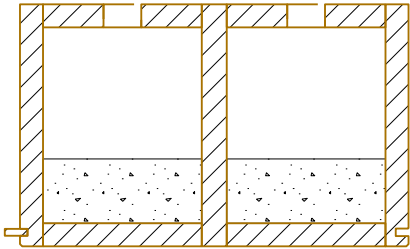

Bodenelement EB 320/514mm

Kalksplittschüttung 100 kg/m²

EGG HOLZ KÄLIN AG
Eggerstrasse 1
Tel. ++41 (0)55 418 90 82
Fax ++41 (0)55 418 90 84
CH-8847 Egg SZ
www.eggholz.ch