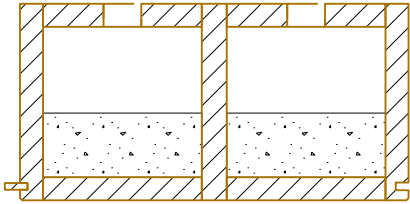

Bodenelement EB 260/514mm

Kalksplittschüttung 100 kg/m²

EGG HOLZ KÄLIN AG
Eggerstrasse 1
Tel. ++41 (0)55 418 90 82
Fax ++41 (0)55 418 90 84
CH-8847 Egg SZ
www.eggholz.ch