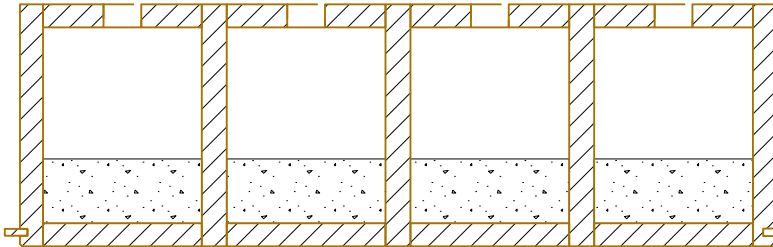

Bodenelement EB 320/1000mm   **Kalksplittschüttung 100 kg/m²**

EGG HOLZ KÄLIN AG
Eggerstrasse 1
Tel. ++41 (0)55 418 90 82
Fax ++41 (0)55 418 90 84
CH-8847 Egg SZ
www.eggholz.ch