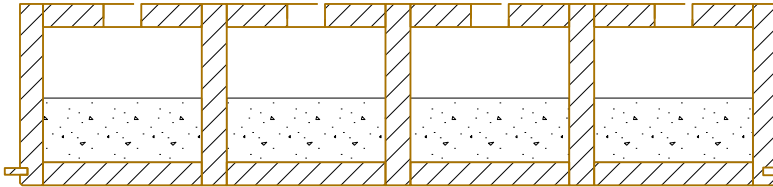

Bodenelement EB 240/1000mm   **Kalksplittschüttung 100 kg/m²**

EGG HOLZ KÄLIN AG
Eggerstrasse 1
Tel. ++41 (0)55 418 90 82
Fax ++41 (0)55 418 90 84
CH-8847 Egg SZ
www.eggholz.ch