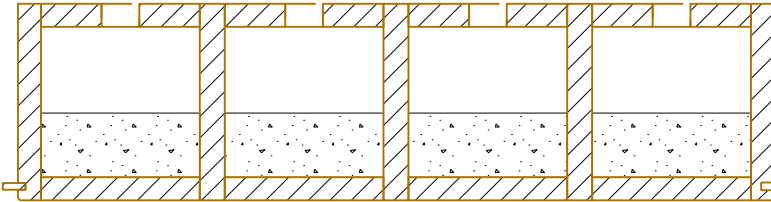

Bodenelement EB 260/1000mm   **Kalksplittschüttung 100 kg/m²**

EGG HOLZ KÄLIN AG
Eggerstrasse 1
Tel. ++41 (0)55 418 90 82
Fax ++41 (0)55 418 90 84
CH-8847 Egg SZ
www.eggholz.ch