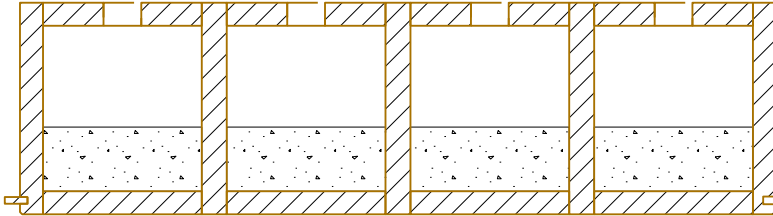

Bodenelement EB 280/1000mm   **Kalksplittschüttung 100 kg/m²**

EGG HOLZ KÄLIN AG
Eggerstrasse 1
Tel. ++41 (0)55 418 90 82
Fax ++41 (0)55 418 90 84
CH-8847 Egg SZ
www.eggholz.ch