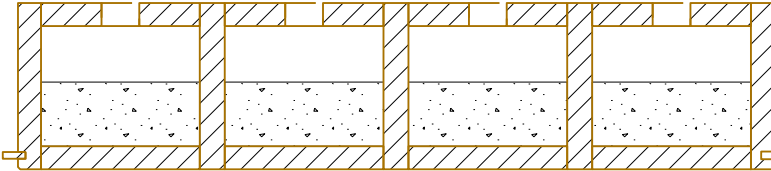

Bodenelement EB 220/1000mm   **Kalksplittschüttung 100 kg/m²**

EGG HOLZ KÄLIN AG
Eggerstrasse 1
Tel. ++41 (0)55 418 90 82
Fax ++41 (0)55 418 90 84
CH-8847 Egg SZ
www.eggholz.ch