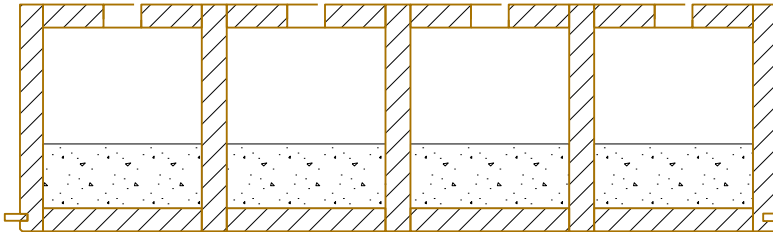

Bodenelement EB 300/1000mm Kalksplittschüttung 100 kg/m²

EGG HOLZ KÄLIN AG
Eggerstrasse 1
Tel. ++41 (0)55 418 90 82
Fax ++41 (0)55 418 90 84
CH-8847 Egg SZ
www.eggholz.ch