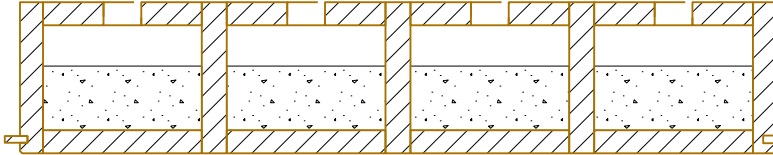

Bodenelement EB 200/1000mm Kalksplittschüttung 100 kg/m²

EGG HOLZ KÄLIN AG
Eggerstrasse 1
Tel. ++41 (0)55 418 90 82
Fax ++41 (0)55 418 90 84
CH-8847 Egg SZ
www.eggholz.ch