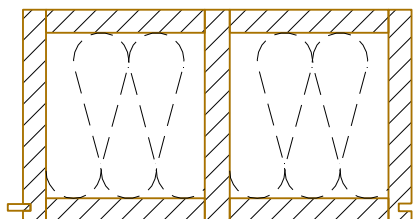

Bodenelement EB 280/514mm

EGG HOLZ KÄLIN AG
Eggerstrasse 1
Tel. ++41 (0)55 418 90 82
Fax ++41 (0)55 418 90 84
CH-8847 Egg SZ
www.eggholz.ch