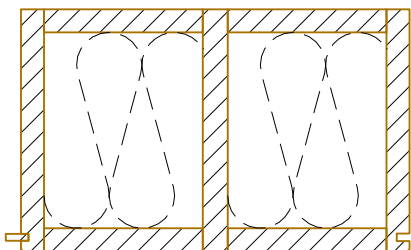

Bodenelement EB 320/514mm

EGG HOLZ KÄLIN AG
Eggerstrasse 1
Tel. ++41 (0)55 418 90 82
Fax ++41 (0)55 418 90 84
CH-8847 Egg SZ
www.eggholz.ch