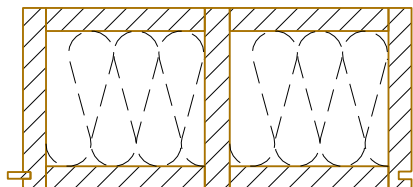

Bodenelement EB 240/514mm

EGG HOLZ KÄLIN AG
Eggerstrasse 1
Tel. ++41 (0)55 418 90 82
Fax ++41 (0)55 418 90 84
CH-8847 Egg SZ
www.eggholz.ch