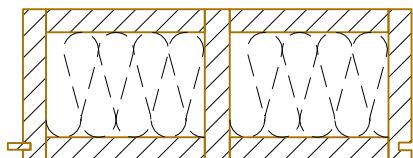

Bodenelement EB 200/514mm

EGG HOLZ KÄLIN AG
Eggerstrasse 1
Tel. ++41 (0)55 418 90 82
Fax ++41 (0)55 418 90 84
CH-8847 Egg SZ
www.eggholz.ch