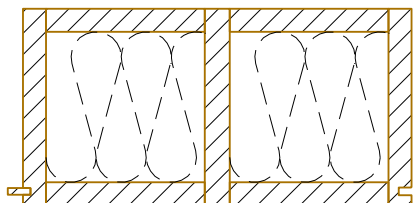

Bodenelement EB 260/514mm

EGG HOLZ KÄLIN AG
Eggerstrasse 1
Tel. ++41 (0)55 418 90 82
Fax ++41 (0)55 418 90 84
CH-8847 Egg SZ
www.eggholz.ch