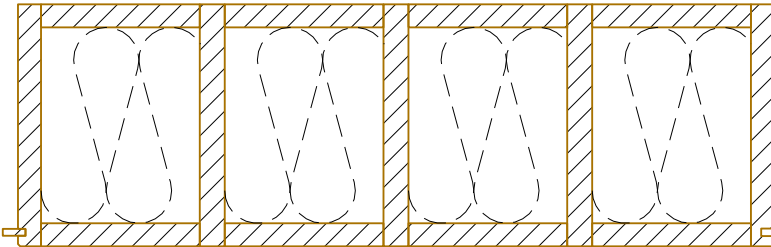

Bodenelement EB 320/1000mm

EGG HOLZ KÄLIN AG
Eggerstrasse 1
Tel. ++41 (0)55 418 90 82
Fax ++41 (0)55 418 90 84
CH-8847 Egg SZ
www.eggholz.ch