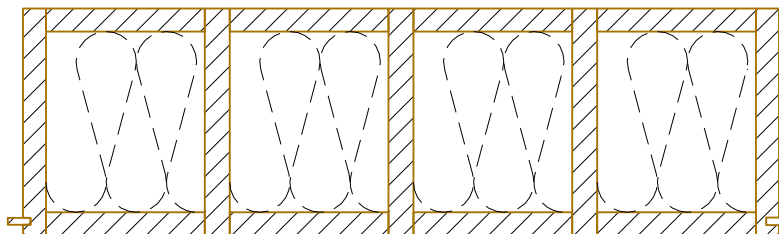

Bodenelement EB 300/1000mm

EGG HOLZ KÄLIN AG
Eggerstrasse 1
Tel. ++41 (0)55 418 90 82
Fax ++41 (0)55 418 90 84
CH-8847 Egg SZ
www.eggholz.ch