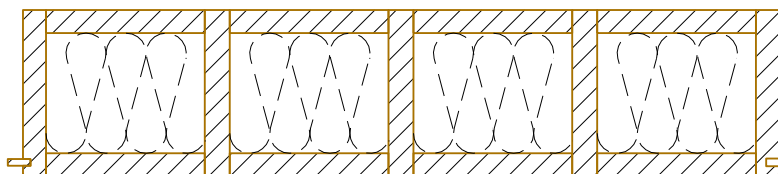

Bodenelement EB 220/1000mm

EGG HOLZ KÄLIN AG
Eggerstrasse 1
Tel. ++41 (0)55 418 90 82
Fax ++41 (0)55 418 90 84
CH-8847 Egg SZ
www.eggholz.ch