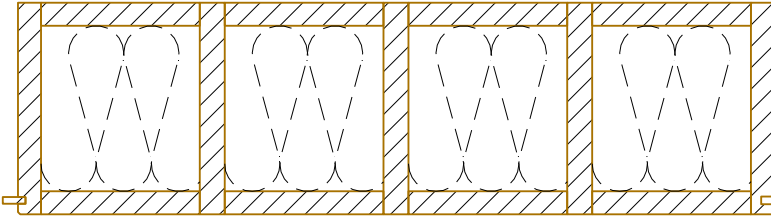

Bodenelement EB 280/1000mm

EGG HOLZ KÄLIN AG
Eggerstrasse 1
Tel. ++41 (0)55 418 90 82
Fax ++41 (0)55 418 90 84
CH-8847 Egg SZ
www.eggholz.ch