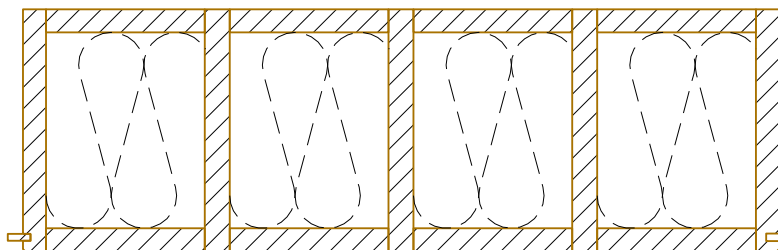

Bodenelement EB 320/1000mm

EGG HOLZ KÄLIN AG
Eggerstrasse 1
Tel. ++41 (0)55 418 90 82
Fax ++41 (0)55 418 90 84
CH-8847 Egg SZ
www.eggholz.ch