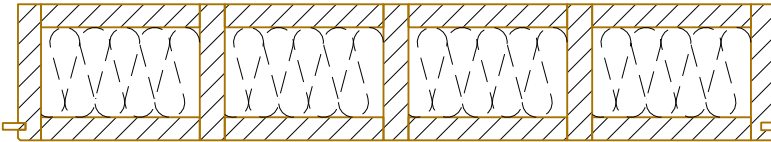

Bodenelement EB 180/1000mm

EGG HOLZ KÄLIN AG
Eggerstrasse 1
Tel. ++41 (0)55 418 90 82
Fax ++41 (0)55 418 90 84
CH-8847 Egg SZ
www.eggholz.ch