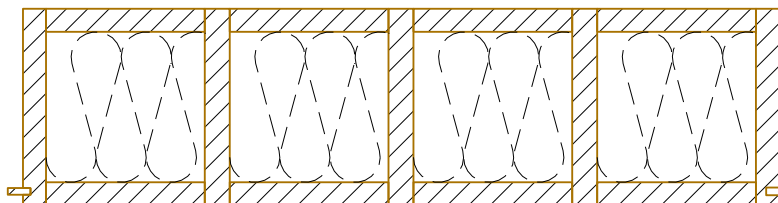

Bodenelement EB 260/1000mm

EGG HOLZ KÄLIN AG
Eggerstrasse 1
Tel. ++41 (0)55 418 90 82
Fax ++41 (0)55 418 90 84
CH-8847 Egg SZ
www.eggholz.ch