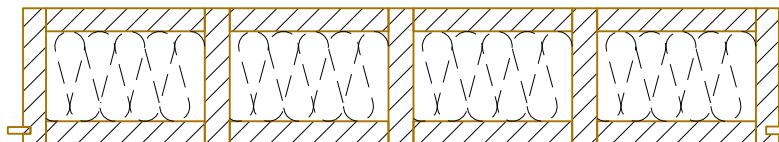

Bodenelement EB 180/1000mm

EGG HOLZ KÄLIN AG
Eggerstrasse 1
Tel. ++41 (0)55 418 90 82
Fax ++41 (0)55 418 90 84
CH-8847 Egg SZ
www.eggholz.ch