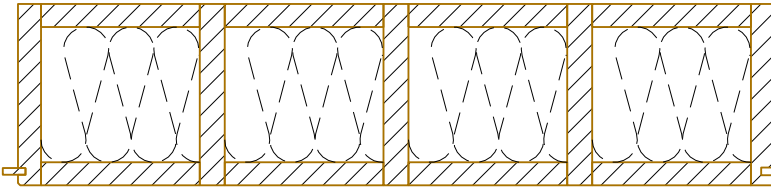

Bodenelement EB 240/1000mm

EGG HOLZ KÄLIN AG
Eggerstrasse 1
Tel. ++41 (0)55 418 90 82
Fax ++41 (0)55 418 90 84
CH-8847 Egg SZ
www.eggholz.ch