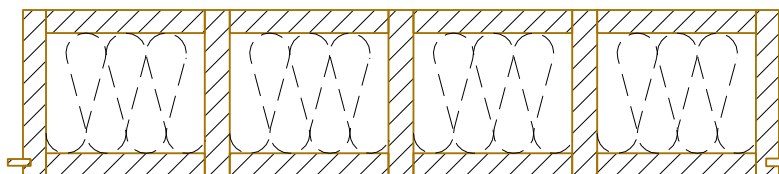

Bodenelement EB 220/1000mm

EGG HOLZ KÄLIN AG
Eggerstrasse 1
Tel. ++41 (0)55 418 90 82
Fax ++41 (0)55 418 90 84
CH-8847 Egg SZ
www.eggholz.ch