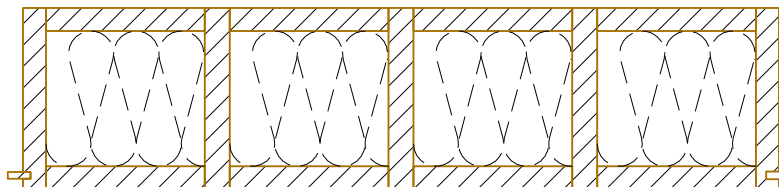

Bodenelement EB 240/1000mm

EGG HOLZ KÄLIN AG
Eggerstrasse 1
Tel. ++41 (0)55 418 90 82
Fax ++41 (0)55 418 90 84
CH-8847 Egg SZ
www.eggholz.ch