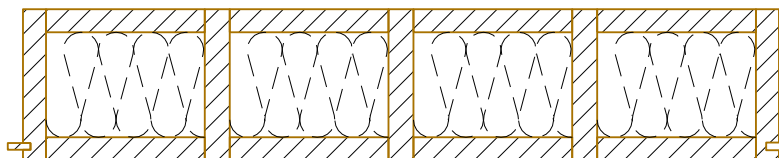

Bodenelement EB 200/1000mm

EGG HOLZ KÄLIN AG
Eggerstrasse 1
Tel. ++41 (0)55 418 90 82
Fax ++41 (0)55 418 90 84
CH-8847 Egg SZ
www.eggholz.ch