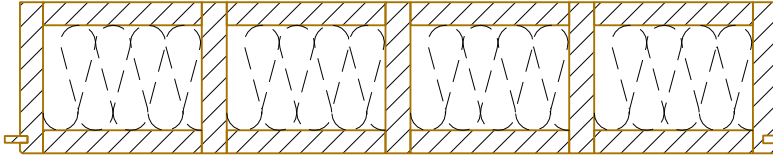

Bodenelement EB 200/1000mm

EGG HOLZ KÄLIN AG
Eggerstrasse 1
Tel. ++41 (0)55 418 90 82
Fax ++41 (0)55 418 90 84
CH-8847 Egg SZ
www.eggholz.ch